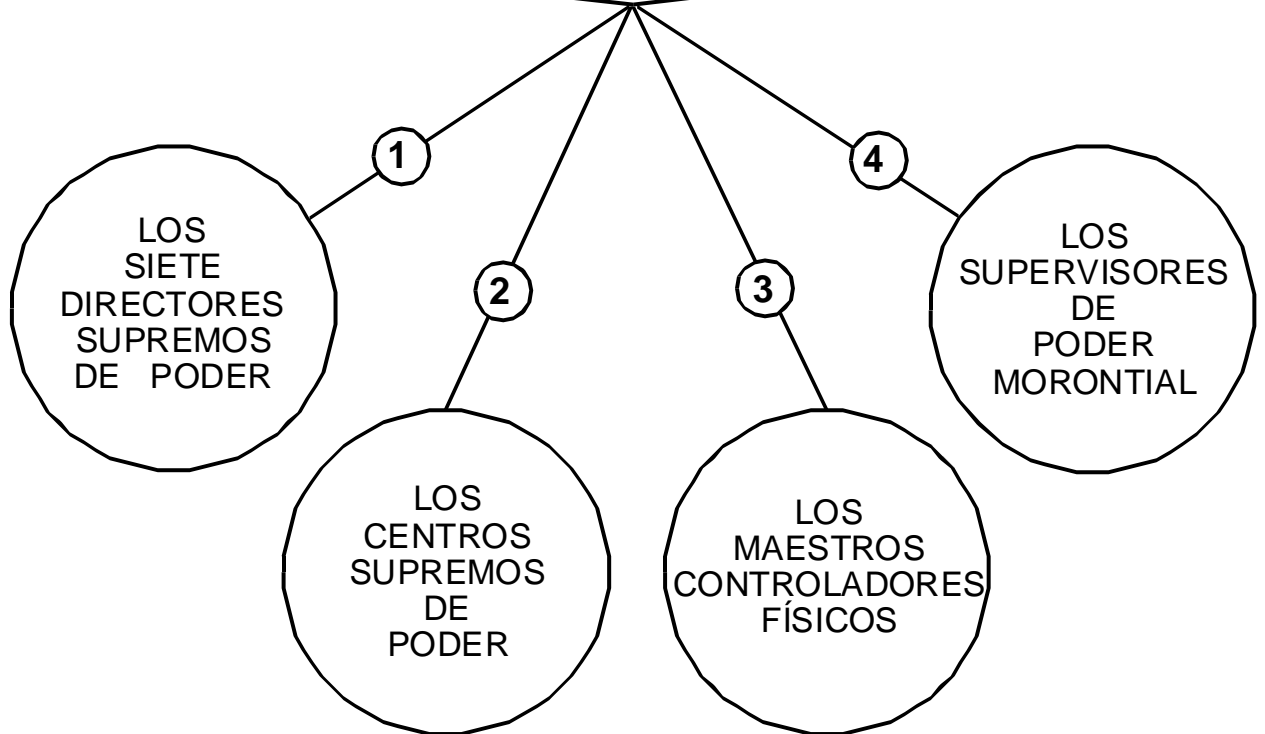

DOCUMENTO Nº 29: "LOS DIRECTORES DE PODER DEL UNIVERSO"

CLASIFICACIÓN

- 1º LOS MAESTROS ORGANIZADORES DE FUERZA DE EXTERIORIZACIÓN PRIMARIA
- 2º LOS MAESTROS ORGANIZADORES DE FUERZA TRANSCENDENTALES ASOCIADOS
- 3º LOS DIRECTORES DE PODER DEL UNIVERSO

LOS SIETE DIRECTORES SUPREMOS DE PODER

CARACTERÍSTICAS

- Son los reguladores de energía física de Gran Universo.
- Han sido creados por los Siete Espíritus Maestros, pero de forma colectiva y son semi-materiales.
- No son visibles a los ojos de los mortales de Urantia.
- Son siete idénticos y con las mismas funciones.
- Cada uno está asignado y subordinado a un Espíritu Maestro.
- Están estacionados en el Paraíso periférico. A la hora de regular la energía-poder actúan individualmente en los Super universos y si se trata de la Creación Central, actúan colectivamente.

LOS CENTROS SUPREMOS DE PODER

ORIGEN

.- Los siete Directores Supremos de Poder junto con los siete Espíritus Maestros son los que dan origen a los Centros Supremos de Poder. Tiene gran libertad de voluntad y de acción. Están dotados de personalidad y de una inteligencia exquisita. Son el intelecto del sistema de poder del Gran Universo

CENTROS DE HAVONA

.- Antes de la creación del tiempo y del espacio y de los Universos, ellos no eran necesarios. Hay un millón de ellos y cada uno se encarga de supervisar mil mundos de Havona. Su meta es la perfección en la regulación de la energía.